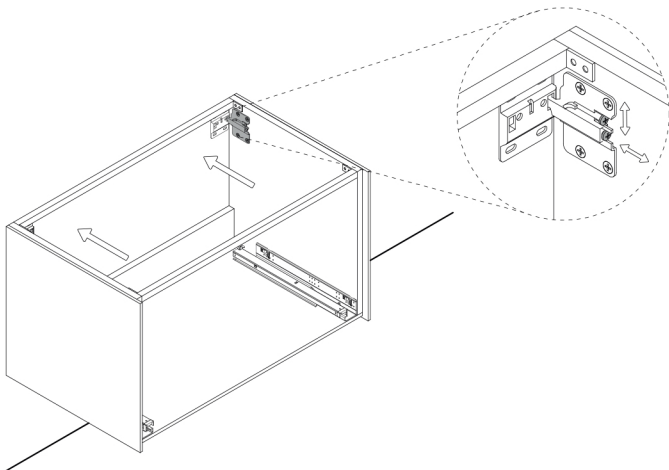

# ALBA 32

**Category:** Bathroom Vanity

**Material:** Wood & Murano Crystals

**Dimensions:**

31.75" (W) x 18.75" (D) x 16" (H)

**Colors:**

## Technical Data

\*Numbers are in inches

Prastra per fissaggio a parete  
Wall-mounting plate

Stop per fissaggio a parete  
Plug for wall-mounting plate

1

Smontaggio Cassetto premendo leve di sgancio  
Disassemble drawer by pressing release clips

2

Fissaggio piastre a parete  
Plate fixing on wall

3

Ancoraggio e registrazione della console  
Unit anchoring and adjustment

4

installazione del piano ed inserimento  
del cassetto su guida  
Top board fixing on frame and drawer onto rails