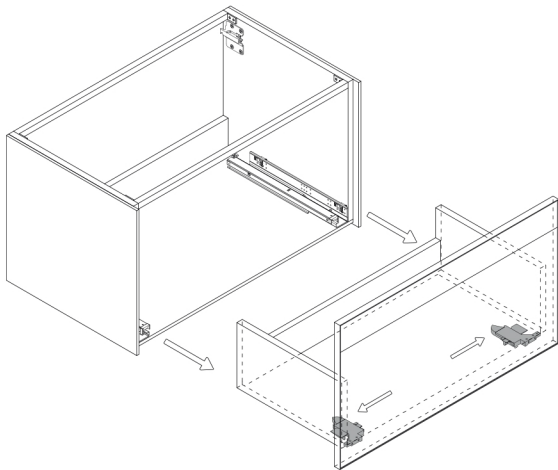

# ALBA 32

**Category:** Bathroom Vanity

**Material:** Wood & Murano Crystals

**Dimensions:**

31.75" (W) x 18.75" (D) x 16" (H)

**Colors:**

## Technical Data

\*Numbers are in inches

Prastra per fissaggio a parete  
Wall-mounting plate

Stop per fissaggio a parete  
Plug for wall-mounting plate

1

Smontaggio Cassetto premendo leve di sgancio  
Disassemble drawer by pressing release clips

2

Fissaggio piastre a parete  
Plate fixing on wall

3

Ancoraggio e registrazione della console  
Unit anchoring and adjustment

4

installazione del piano ed inserimento  
del cassetto su guida  
Top board fixing on frame and drawer onto rails