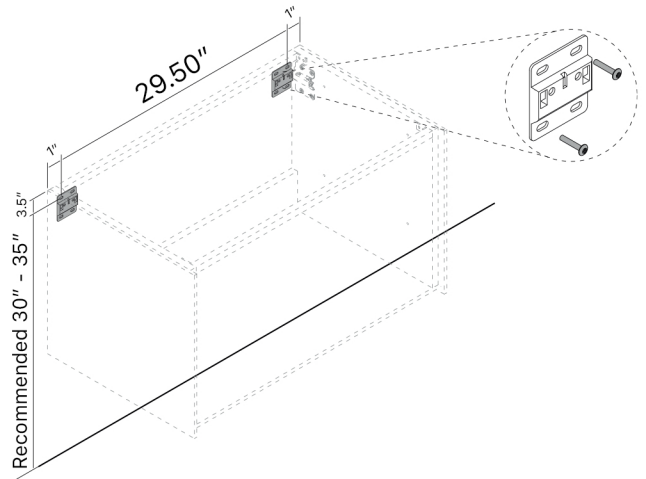

# ALBA 32

**Category:** Bathroom Vanity

**Material:** Wood & Murano Crystals

**Dimensions:**

31.75" (W) x 18.75" (D) x 16" (H)

**Colors:**

## Technical Data

\*Numbers are in inches

Prastra per fissaggio a parete  
Wall-mounting plate

Stop per fissaggio a parete  
Plug for wall-mounting plate

1

Smontaggio Cassetto premendo leve di sgancio  
Disassemble drawer by pressing release clips

2

Fissaggio piastre a parete  
Plate fixing on wall

3

Ancoraggio e registrazione della console  
Unit anchoring and adjustment

4

installazione del piano ed inserimento  
del cassetto su guida  
Top board fixing on frame and drawer onto rails