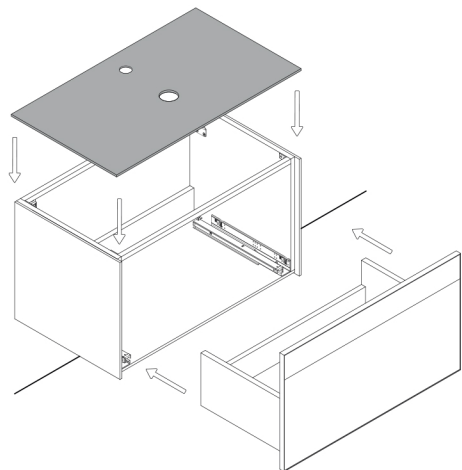

# ALBA 32

**Category:** Bathroom Vanity

**Material:** Wood & Murano Crystals

**Dimensions:**

31.75" (W) x 18.75" (D) x 16" (H)

**Colors:**

## Technical Data

\*Numbers are in inches

Prastra per fissaggio a parete  
Wall-mounting plate

Stop per fissaggio a parete  
Plug for wall-mounting plate

1

Smontaggio Cassetto premendo leve di sgancio  
Disassemble drawer by pressing release clips

2

Fissaggio piastre a parete  
Plate fixing on wall

3

Ancoraggio e registrazione della console  
Unit anchoring and adjustment

4

installazione del piano ed inserimento  
del cassetto su guida  
Top board fixing on frame and drawer onto rails