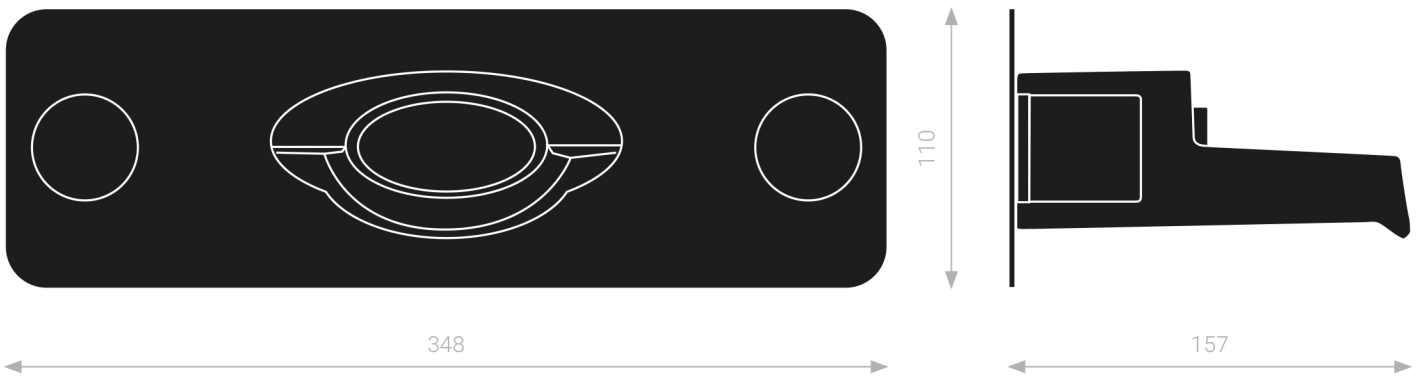

# CLIVIA DOUBLE

**Category:** Bathroom Faucet

**Material:** Crystal/Brass

**Dimensions:**

13.7"(L) x 4.3"(W) x 6.1"(H)

**Colors:**

## Technical Data

\*Numbers are in millimeters